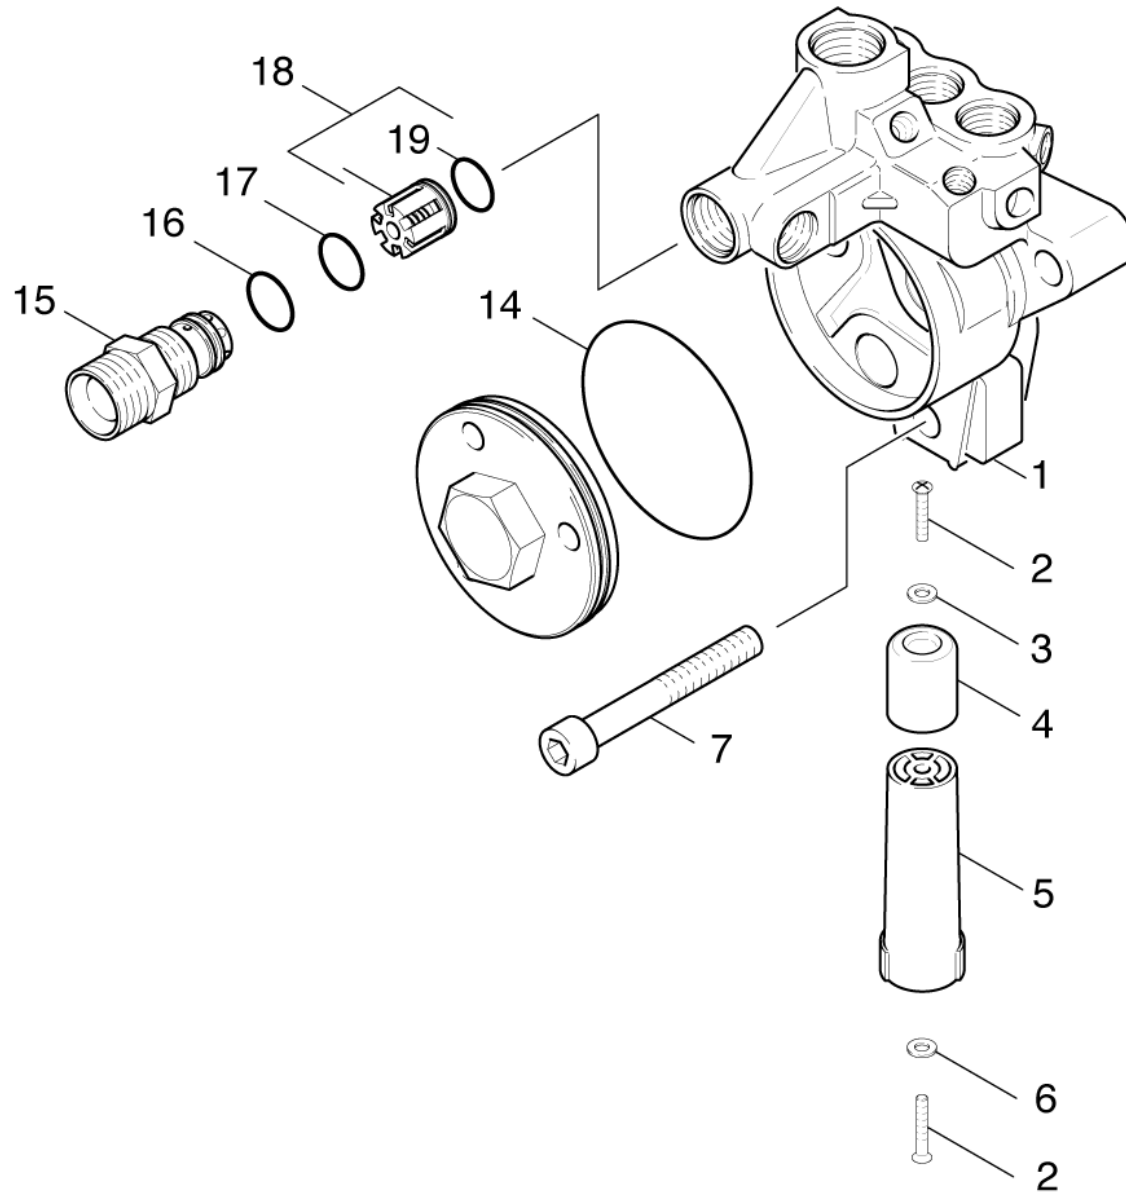

## 12 Base frame (01015940)

ET/VT	pos	Article no.	Description	Quantity	Selling Unit	from ser.nr.	up to ser.nr.
	1	50424560	Holder	1.000	ST	0000000000	0000000000
	2	53212730	Handhold	1.000	ST	0000000000	0000000000
	3	73033840	Sheet metal screw ST4,8X38,0-ST-A2S IS	4.000	ST	0000000000	0000000000
	4	63391000	Rubber buffer	2.000	ST	0000000000	0000000000
	5	73120040	Washer 8 -200HV-A3E ISO 7090	2.000	ST	0000000000	0000000000
	6	73115100	Hexagon nut M 8-8-A2E ISO 7040	2.000	ST	0000000000	0000000000
	7	73114230	Hexagon nut M10 -04-A2E ISO 10511	4.000	ST	0000000000	0000000000
	8	73120050	Washer 10-200HV-A3E ISO 7090	4.000	ST	0000000000	0000000000
X-X	9	63431370	Quick-fastener	2.000	ST	0000000000	0000000000
X-	10	64353100	Wheel	2.000	ST	0000000000	0000000000
	11	51103780	Sleeve	2.000	ST	0000000000	0000000000
	12	40501800	Frame	1.000	ST	0000000000	0000000000
X-	13	63390750	Rubber buffer D50X30	4.000	ST	0000000000	0000000000

23 Cylinder head (01075290)

ET/VT	pos	Article no.	Description	Quantity	Selling Unit	from ser.nr.	up to ser.nr.
	1	55501790	Cylinder head	1.000	ST	0000000000	0000000000
	2	73030960	Screw 4x22 -ST-10.9-R2R (IN6RD)	2.000	ST	0000000000	0000000000
	3	73120720	Washer 4 -CuZn ISO 7092	1.000	ST	0000000000	0000000000
	4	63391200	Rubber buffer D20 H23	1.000	ST	0000000000	0000000000
	5	51081400	Pin plastics	1.000	ST	0000000000	0000000000
	6	73122810	Washer 4 -200HV-A2E ISO7093-1	1.000	ST	0000000000	0000000000
	7	73061220	Cylinder head screw M12x80- 8.8-A3E IS	3.000	ST	0000000000	0000000000
X-X	14	63625010	O-Ring seal 68,0 X 2,0-NBR 70	1.000	ST	0000000000	0000000000
	15	57691140	Nozzle insert only for replacement D2,2	1.000	ST	0000000000	0000000000
X-X	16	63621530	O-Ring seal 15,3 X 2,4-NBR 70	1.000	ST	0000000000	0000000000
X-X	17	63624810	O-Ring seal 14,0x2,0-NBR 80	1.000	ST	0000000000	0000000000
X-X	18	45802190	Valve complete	1.000	ST	0000000000	0000000000
	19	63623810	O-Ring seal 13,0x2,0	1.000	ST	0000000000	0000000000