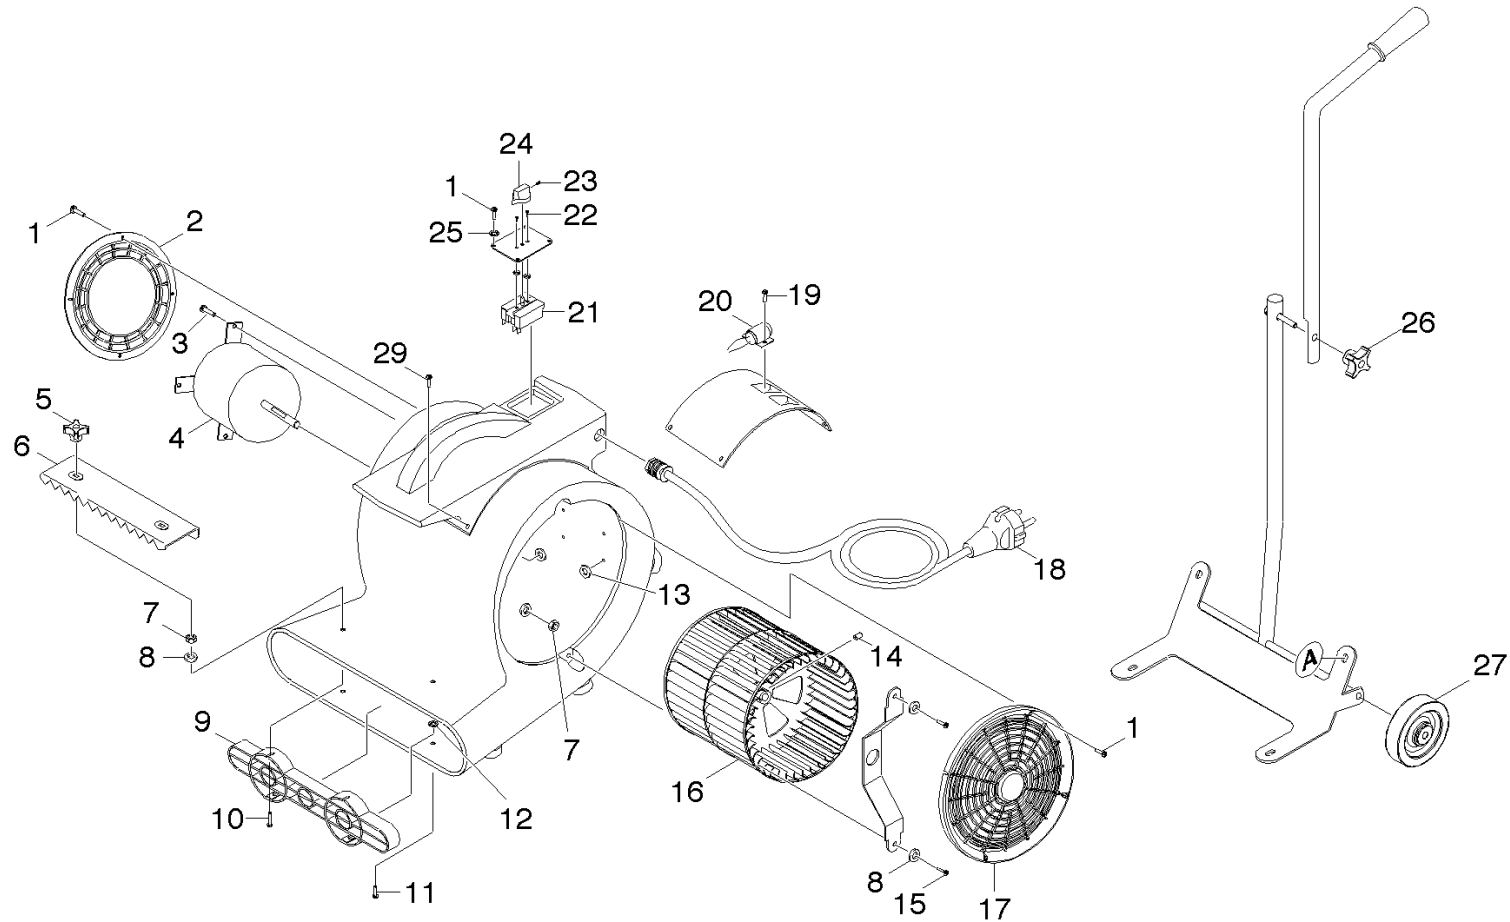

## Spare parts list

- (10040170) AB 84 \*EU
- (10040180) AB 84 CUL
- (10040190) AB 84 \*JP
- (10040200) AB 84 \*GB

## CONTENT LIST

1.0 Individual parts

## 1.0 Individual parts

## 1.0 Individual parts

POS	DESCRIPTION ADDITIONAL INFORMATIONS	PART NO	QTY.	FROM SER.NR.	UP TO SER. NR.
1	Screw M4 X 15MM PHSM	86136750	12		
2	9" BLOWER GRILL	86214700	1		
3	Screw M6 - 1 X 16MM FHMS BLK	86136770	4		
4	Motor 230V 3SPD 1/2HP	86005280	1		
5	KNOB, CARPET CLAMP	86219710	1		
6	CLAMP, CARPET AB	86216760	2		
7	Nut M6x1 HEX NYLOCK PLTD	86271550	6		
8	Washer M6 FLAT BLK	86137340	4		
9	GUARD, FRONT AB	86218420	1		
10	Screw M6 - 1 X 40MM PLTD	86136730	2		
11	RIVET, M4 X 14MM	86136540	2		
12	Washer M4 RIVET BACKUP	86137390	7		
14	SET SCR, M8 X 8MM CUP PT.	86136830	1		
15	Screw M6 - 1 X 15 PHMS BLK	86136740	2		
16	FAN, SQUIRREL CAGE AB	86217840	1		
17	10" BLOWER GRILL	86214690	1		
18	CORD ASM, 14X3 SJTX25'JLW AB /*JP,*CUL	86217020	1		
18	CORDSET ASM, UK AB (GB) /*GB	86217050	1		
18	Power cable AB84 *EUR /*EU	86288850	1		
19	RIVET, M4 X 14MM	86136540	2		
20	CAPACITOR, AB	86216620	1		
21	Switch AB	86225090	1		
22	Screw 8-32 X 1/4 PPHMS BLK	86136630	2		
23	SET SCR, M3-.5 X 8MM	86136840	1		
24	KNOB, SWITCH	86219700	1		
25	Washer M4 INT STAR BLKZNC PLT	86225750	4		
26	KNOB, HANDLE LOCK	86219720	1		
27	Wheel 5D X 1.25 X 13MMID GRY	86226020	2		
29	RIVET 4X18	86296660	4		